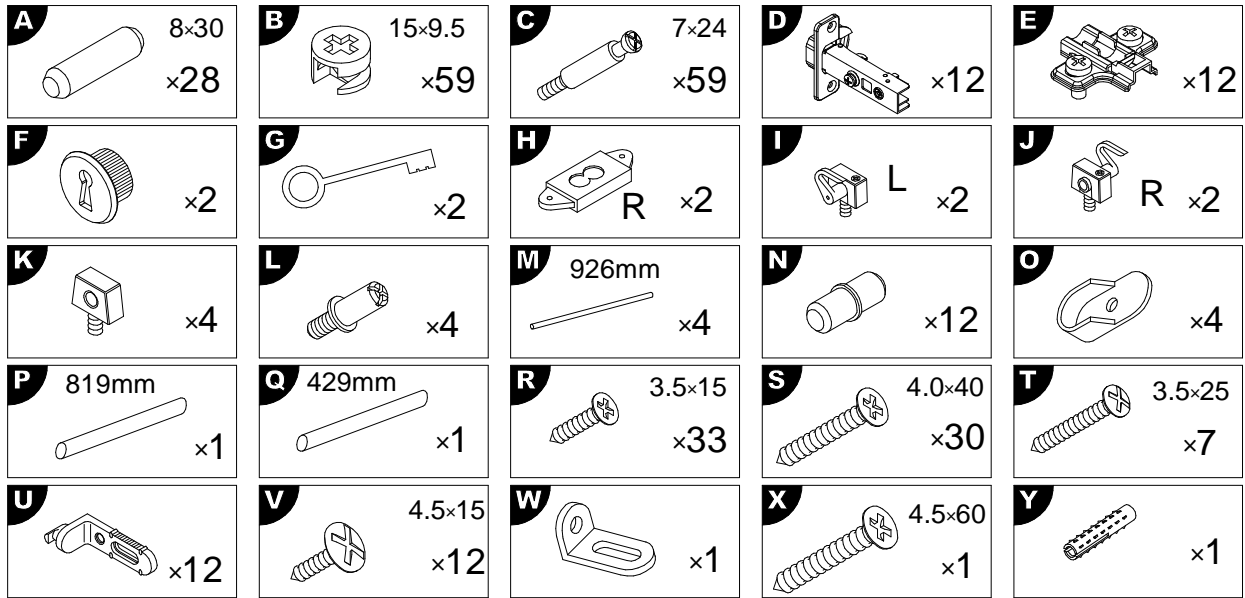

Д. 7112-8

Шкаф 3 двери "МАЛИБУ"

**EAC**

EAЭС № BY/112 11.01. TP025 024 02213

0  
10  
20  
30  
40  
50  
60  
70  
80  
90  
100  
110  
120  
130  
140  
150  
160  
170  
180  
190  
200

N	Size/MaB (mm)	Qty	✓	N	Size/MaB (mm)	Qty	✓
1	1276x574	1		13	1216x30	1	
2	2002x516	1		14	1216x30	1	
3	2002x516	1		15	1912x44	1	
4	1972x550	1		16	1908x40	1	
5	1976x30	1		17	80x36	8	
6	435x535	1		18	74x40	1	
7	825x530	1		19	1981x417	2	
8	2060x40	1		20	1981x445	1	
9	2060x40	1		21	1940x404	1	
10	2060x40	1		22	1940x404	1	
11	2060x40	1		23	1940x404	1	
12	1972x30	2		24	1364x600	1	

1

**A** 8x30  
x16

**R** 3.5x15  
x4

**O** x4

**C** 7x24  
x15

17 x8

<b>A</b>	8x30
	x4

<b>B</b>	15x9.5
	x11

<b>C</b>	7x24
	x3

<b>S</b>	4.0x40
	x1

- B** 15x9.5  
x9
- N**  
x12
- S** 4.0x40  
x3

- D**  x12
- E**  x12
- F**  x2
- H**  R x2
- I**  L x2
- J**  R x2
- K**  x4
- M** 926mm  x4
- R**  3.5x15  
28
- T**  3.5x25  
x7