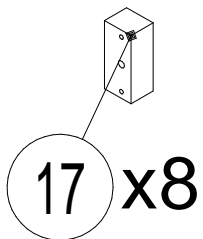

Д. 7112-8

Шкаф 3 двери "МАЛИБУ"

**EAC**

EAЭС № BY/112 11.01. TP025 024 02213

0  
10  
20  
30  
40  
50  
60  
70  
80  
90  
100  
110  
120  
130  
140  
150  
160  
170  
180  
190  
200

N	Size/MaB (mm)	Qty	✓	N	Size/MaB (mm)	Qty	✓
1	1276x574	1		13	1216x30	1	
2	2002x516	1		14	1216x30	1	
3	2002x516	1		15	1912x44	1	
4	1972x550	1		16	1908x40	1	
5	1976x30	1		17	80x36	8	
6	435x535	1		18	74x40	1	
7	825x530	1		19	1981x417	2	
8	2060x40	1		20	1981x445	1	
9	2060x40	1		21	1940x404	1	
10	2060x40	1		22	1940x404	1	
11	2060x40	1		23	1940x404	1	
12	1972x30	2		24	1364x600	1	

1

**A** 8x30  
x16

**R** 3.5x15  
x4

**O** x4

**C** 7x24  
x15

17 x8

<b>A</b>	8x30
	x4

<b>B</b>	15x9.5
	x11

<b>C</b>	7x24
	x3

<b>S</b>	4.0x40
	x1

- B** 15x9.5  
x9
- N**  
x12
- S** 4.0x40  
x3

- D**  x12
- E**  x12
- F**  x2
- H**  R x2
- I**  L x2
- J**  R x2
- K**  x4
- M** 926mm  x4
- R**  3.5x15  
28
- T**  3.5x25  
x7