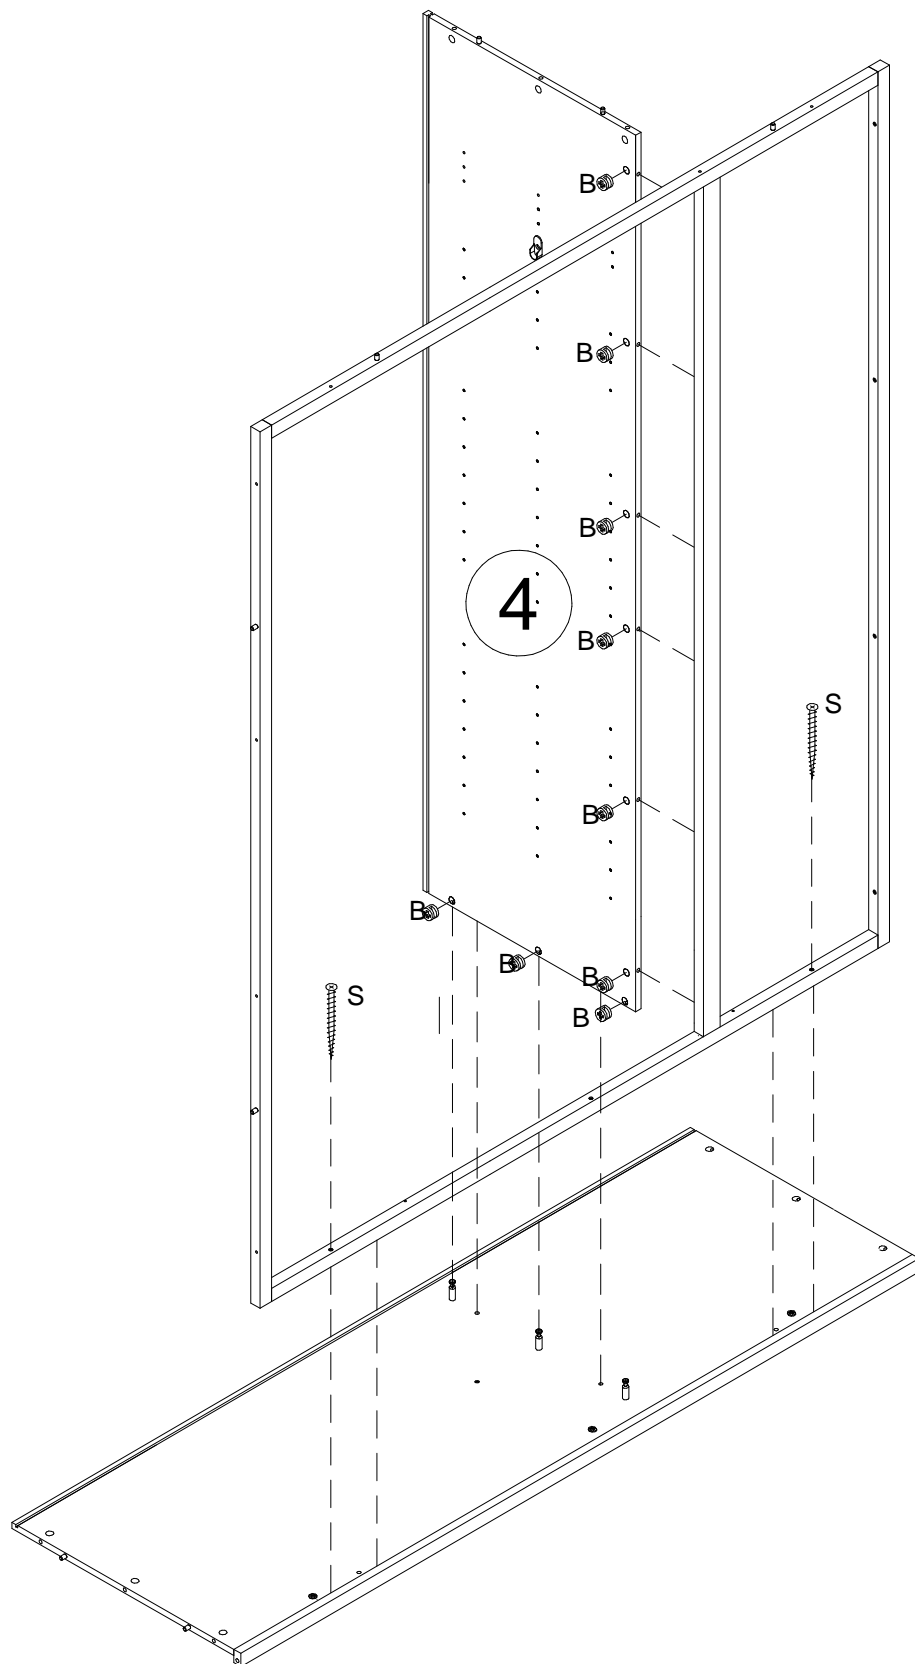

Д. 7112-8

Шкаф 3 двери "МАЛИБУ"

**EAC**

EAЭС № BY/112 11.01. TP025 024 02213

0  
10  
20  
30  
40  
50  
60  
70  
80  
90  
100  
110  
120  
130  
140  
150  
160  
170  
180  
190  
200

N	Size/MaB (mm)	Qty	✓	N	Size/MaB (mm)	Qty	✓
1	1276x574	1		13	1216x30	1	
2	2002x516	1		14	1216x30	1	
3	2002x516	1		15	1912x44	1	
4	1972x550	1		16	1908x40	1	
5	1976x30	1		17	80x36	8	
6	435x535	1		18	74x40	1	
7	825x530	1		19	1981x417	2	
8	2060x40	1		20	1981x445	1	
9	2060x40	1		21	1940x404	1	
10	2060x40	1		22	1940x404	1	
11	2060x40	1		23	1940x404	1	
12	1972x30	2		24	1364x600	1	

1

**A** 8x30  
x16

**R** 3.5x15  
x4

**O** x4

**C** 7x24  
x15

17 x8

<b>A</b>	8x30
	x4

<b>B</b>	15x9.5
	x11

<b>C</b>	7x24
	x3

<b>S</b>	4.0x40
	x1

- B** 15x9.5  
x9
- N**  
x12
- S** 4.0x40  
x3

- D**  x12
- E**  x12
- F**  x2
- H**  R x2
- I**  L x2
- J**  R x2
- K**  x4
- M** 926mm  x4
- R**  3.5x15  
28
- T**  3.5x25  
x7